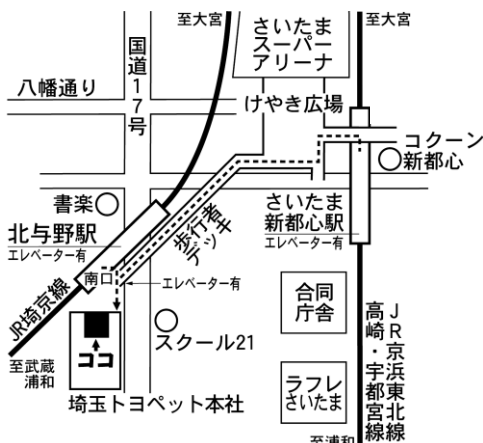

すべての人が「住みなれた地域で共に学び・共に働き・共に暮らす」ために

はあとねっと輪っふる かゆら版

— おすすめ YouTuber — 文：橋本 和憲

題字：北川 みずき

最近 YouTube で“おこさまぷれ〜と。”という6人組のアイドルグループにハマっています。元々アイドル自体には興味なかったけれど、この人たちの YouTube の企画動画が楽しくて毎日のように見えています。いろんな企画を出している中、回転寿司屋での企画が面白いのです。この企画はお寿司屋さんでメンバー全員の注文が一致するまで帰れないという企画です。一人は動画をまわす係なので除き、5人で挑戦します。人数がいるのでなかなか全員一致が難しいです。合わない限り永遠に食べ続けられないといけないからお腹の具合が限界にきたメンバーのリアクションや一生懸命考えて出した回答が違った時のリアクションがとても面白いです。終盤になるとみんなお腹いっぱいなのでほぼ答えを言い合い、早く終わらせようとする感じがこれまた面白いです。それでも結局答えが合わないのみんな落ち込んだり、イライラしたりします(笑)。

他にもいろんな動画をたくさん出しているのです。是非“おこさまぷれ〜と。”をオススメしたいです。

またいつか
またいつか
いきるのなら
このいえにうまれた
たい

書：「またいつか またいつか

いきるのならこのいえにうまれたい」

蓮田太陽の里 大地：戸谷 百花

- 「はあとねっと輪っふる」は、埼玉トヨペット本社ビル1F ショールーム内(無償提供)にあります。
- 「はあとねっと輪っふる」はその理念に賛同し、参加している各団体の中から選出された委員で構成される世話人会により運営されます。

輪っふるへのアクセス

- JR埼京線「北与野駅 南口」より徒歩1分
改札を出て右方向へお進みください。
- JR京浜東北線・宇都宮線・高崎線
「さいたま新都心」より徒歩10分

発行元：はあとねっと輪っふる 発行責任者：轟 和宏 TEL：048-859-4130
住所：〒338-8508 さいたま市中央区上落合 2-2-1 埼玉トヨペット本社 1F
Mail：heartnet02waffle@hotmail.com HP：http://saitama-toyopet.net/